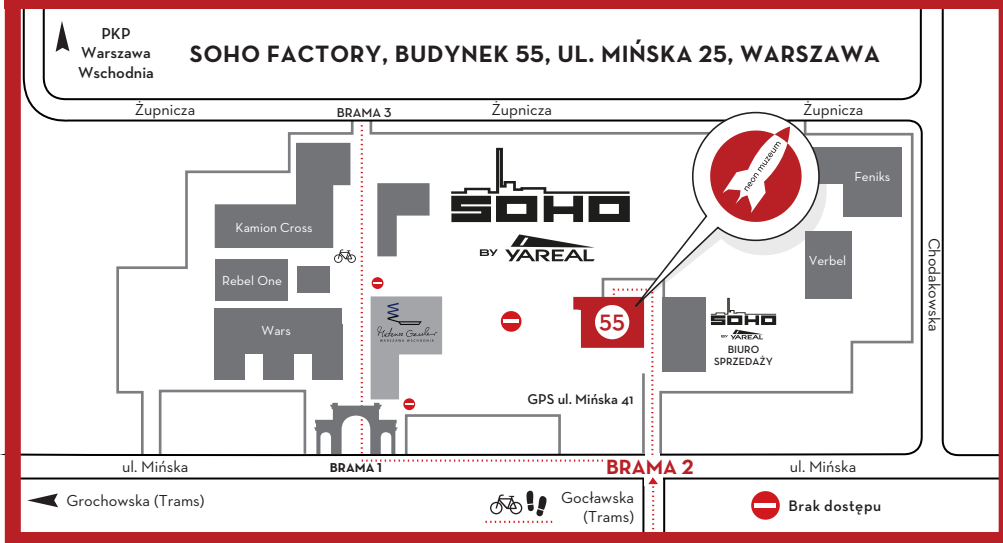

neon muzeum

MUZEUM ACCESS ON RIGHT SIDE ONLY (UPDATE: 03.04.2023)

Goławaska Stop
Tram: 3, 6, 22, 26 Bus: 125, 135, 226
Warszawa Wschodnia PKP (trains)
Metro II Stadion Narodowy
TAXI (17mins from Centrum) Parking