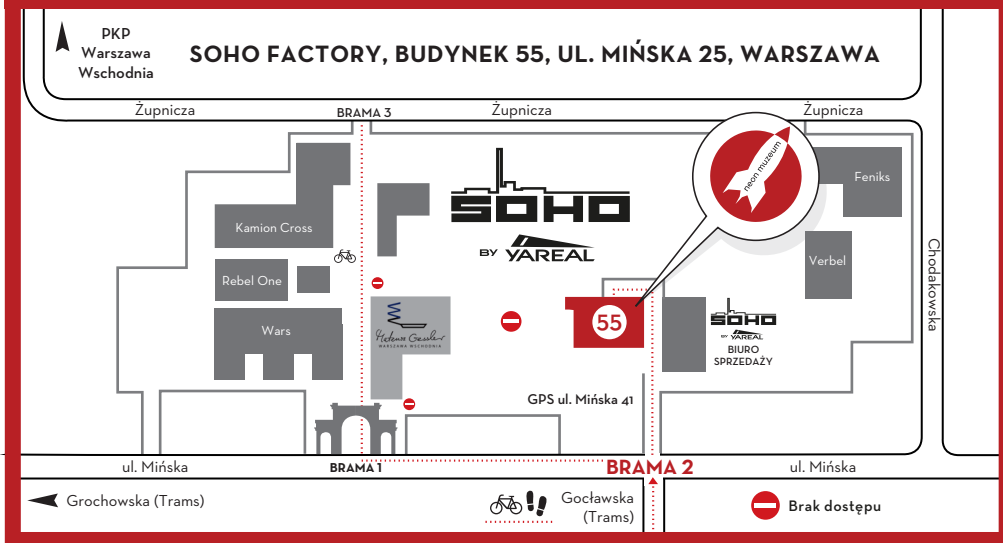

neon muzeum

MUZEUM ACCESS ON RIGHT SIDE ONLY (UPDATE: 05.03.2023)

Goławaska Stop
Tram: 3, 6, 22, 26 Bus: 125, 135, 226
Warszawa Wschodnia PKP (trains)
Metro II Stadion Narodowy
TAXI (17mins from Centrum) Parking