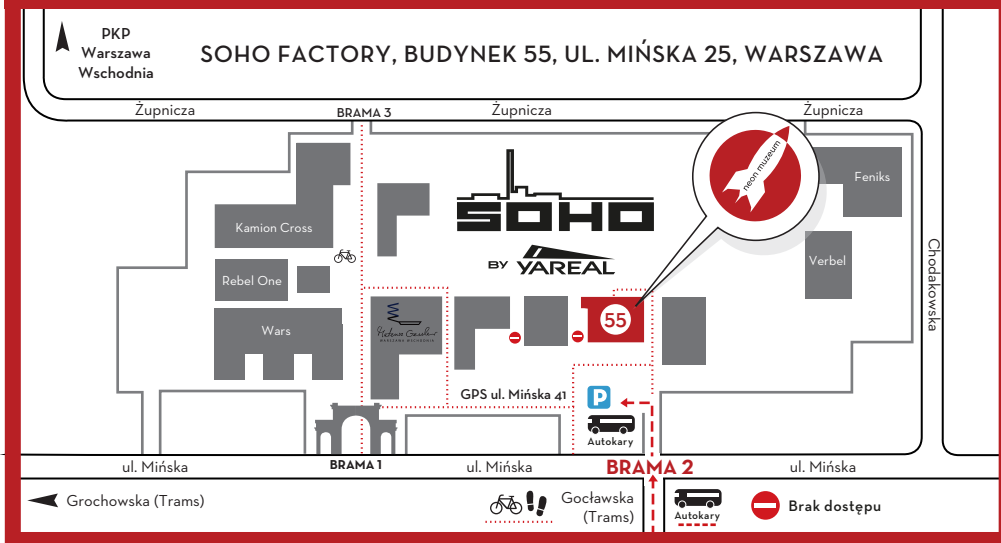

# neon muzeum

**MUZEUM ACCESS ON RIGHT SIDE ONLY (UPDATE: 23.11.2022)**

Gocławska Stop  
Tram: 3, 6, 22, 26 Bus: 125, 135, 226  
Warszawa Wschodnia PKP (trains)  
Metro II Stadion Narodowy  
TAXI (17mins from Centrum) Parking