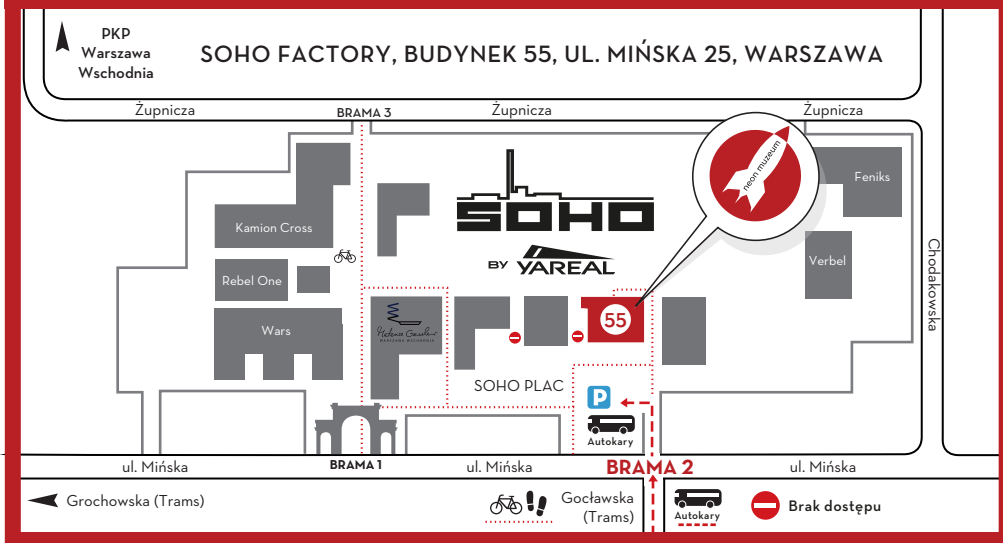

# neon muzeum

**MUZEUM ACCESS ON RIGHT SIDE ONLY (UPDATE: 19.08.2022)**

Gocławska Stop  
Tram: 3, 6, 22, 26 Bus: 125, 135, 226  
Warszawa Wschodnia PKP (trains)  
Metro II Stadion Narodowy  
TAXI (17mins from Centrum) Parking