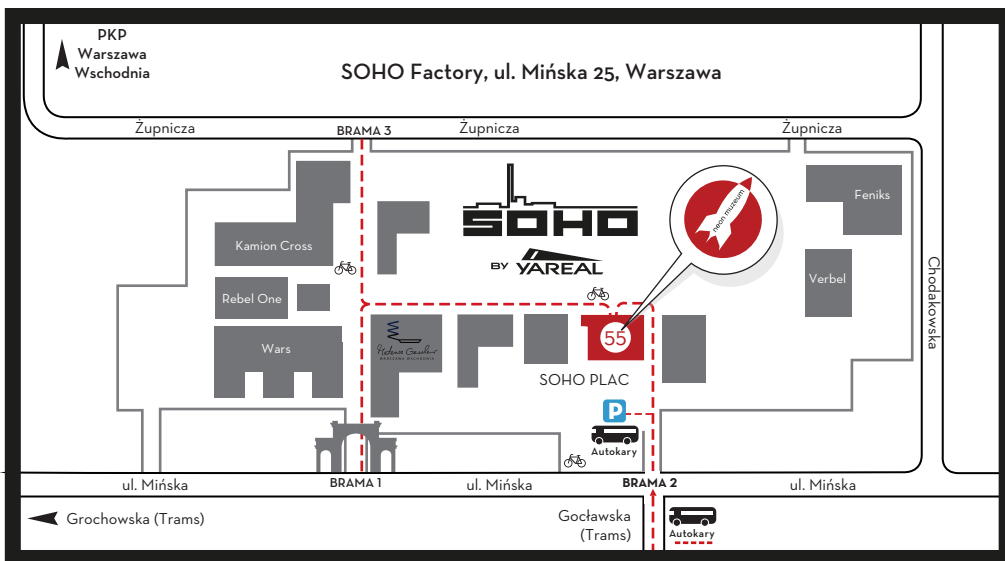

neon muzeum

Goławska Stop
Tram: 3, 6, 22, 26 Bus: 125, 135, 226
Warszawa Wschodnia PKP (trains)
Metro II Stadion Narodowy
TAXI (17mins from Centrum) Parking

Neon Museum
Building 55
ul. Mińska 25
03-808 Warszawa
t: +48 665 711 635