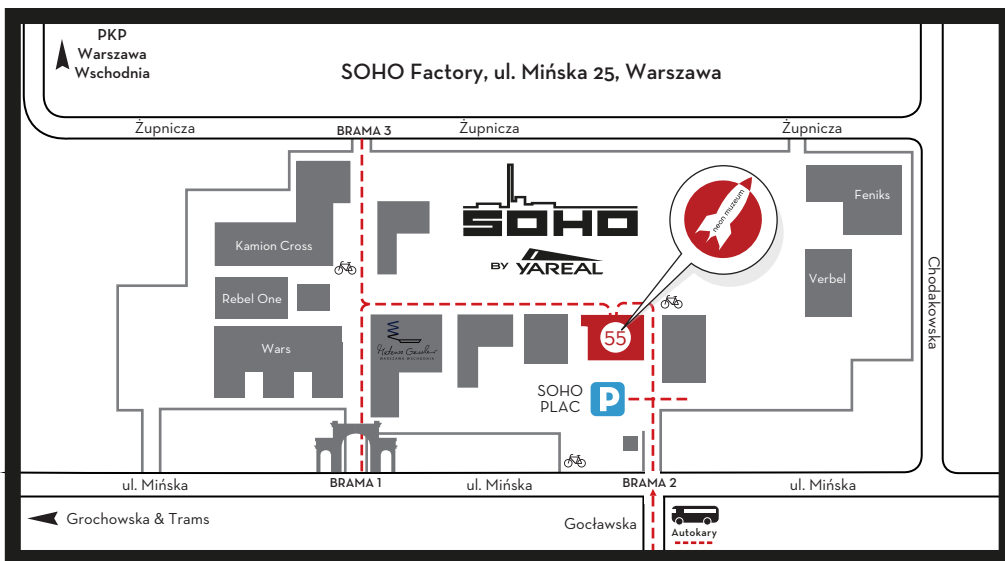

neon muzeum

Bliska Stop
Tram: 3, 6, 22 & 26 Bus: 125, 135, 226
Warszawa Wschodnia PKP
Metro II Stadion Narodowy
TAXI (10mins from Centrum) Parking

Neon Museum
Building 55
ul. Mińska 25
03-808 Warszawa
t: +48 665 711 635