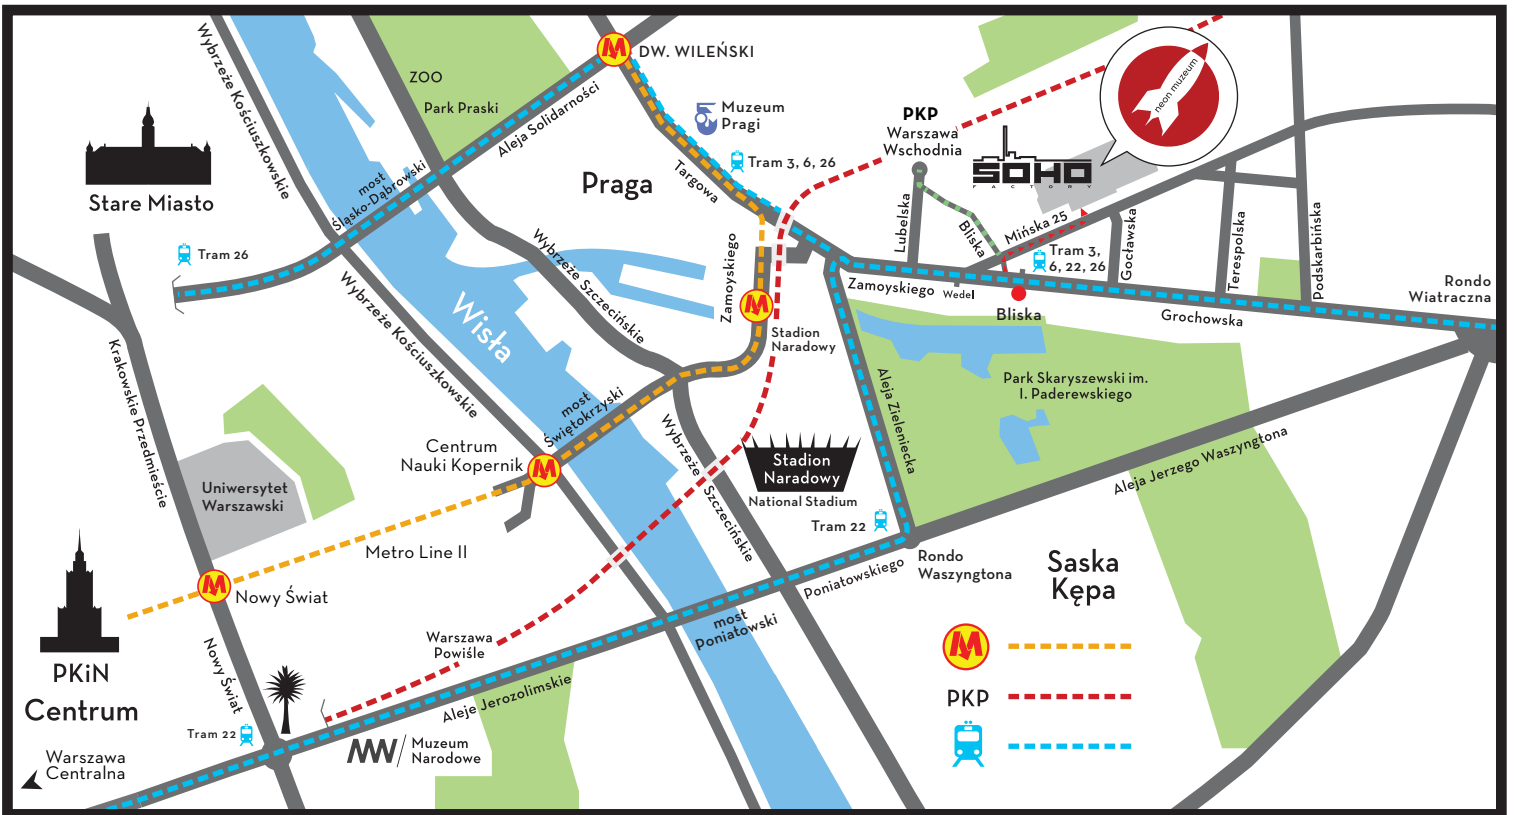

neon muzeum

Neon Muzeum
 Building 55
 ul. Mińska 25
 03-808 Warszawa
 t: +48 665 711 635
 e: info@neonmuzeum.org

Bliska Stop
 Tram: 3, 6, 22 & 26 Bus: 125, 135, 226
 Warszawa Wschodnia PKP
 Metro II Stadion Narodowy
 TAXI (10mins from Centrum) Parking